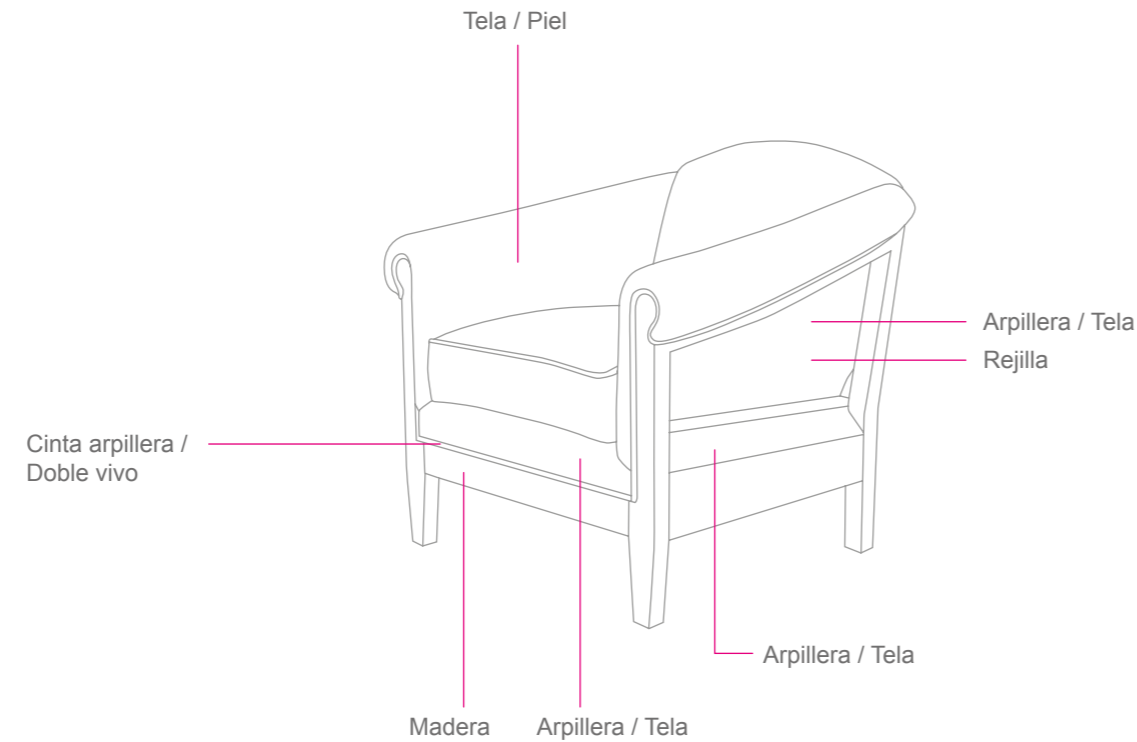

MISMO MODELO, UN SINFÍN DE POSIBILIDADES

ESSENCELIFE
CREARTECOLLECTIONS

ARCO BENCH ORIGINS ESSENCE

120 140 180 cm
47,2" 55,1" 70,8"

60 cm | 23,6"

90 cm | 35,4"

50 cm | 19,7"

Fabrics